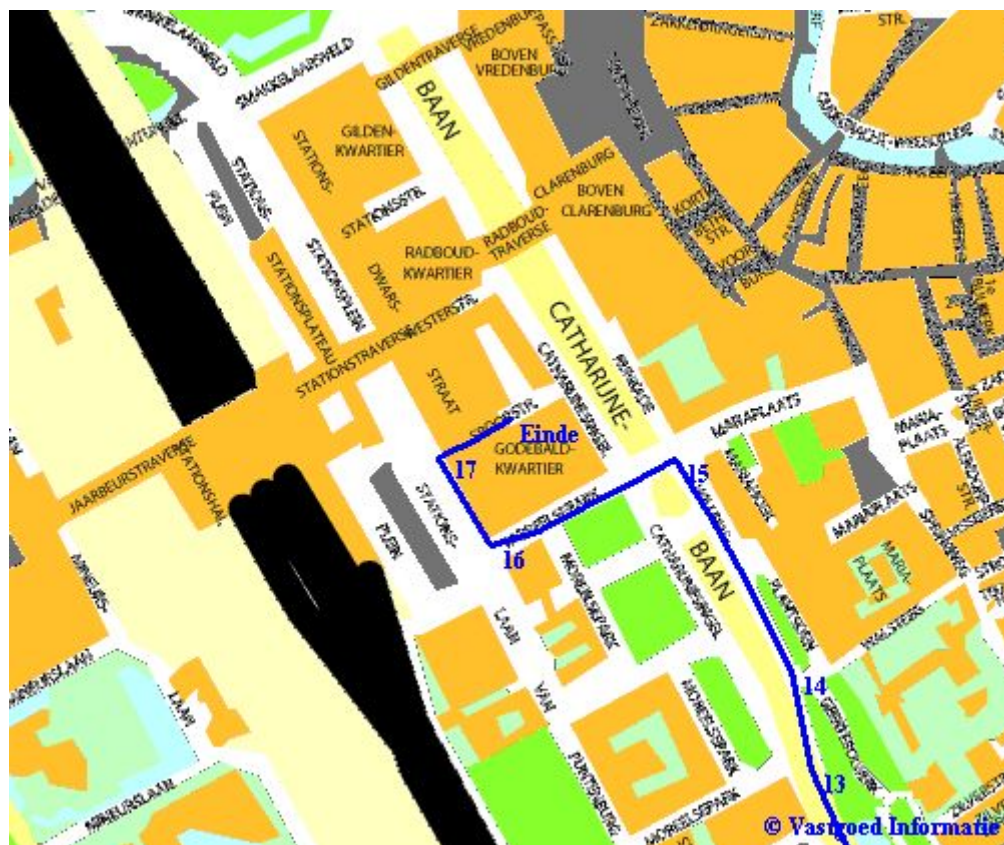

Vanaf de A6, A27 (noordelijke richting) en A28

Op de A6 richting A27 Hilversum/Utrecht aanhouden, bij Utrecht naar de A28. Volg daarbij de aanwijzing Rijnsweerd. Einde A28 linksaf slaan richting Centrum Stadion. Daarna eerste afslag schuin rechts, richting Stadion/Centrum. Onderaan de afslag rechts richting Centrum. U zit nu op de Laan van Minsweerd, die overgaat in de Venuslaan. Stoplichten steeds rechtdoor, tot u bij de singels komt bij een T-splitsing. Hier linksaf richting Centrum/Station. Bij de eerstvolgende stoplichten linksaf richting Catharijnesingel, volgende stoplicht rechtdoor, dan rechtsaf de Catharijnesingel volgen richting station. Drie stoplichten rechtdoor, daarna vóór de Catharijnebaan rechts aanhouden richting Rijnkade. Niet de Catharijnebaan opgaan! Zie onderstaande kaart bij nummer 13.

Op het verkeersplein linksaf richting station, daarna met de bocht mee rechtsaf en de eerste straat rechts (Spoorstraat), Parkeergarage Moreelse Park. Wij adviseren u om deze parkeergarage te gebruiken.

Parkeer uw auto en ga met de lift of trap naar het winkelniveau Van Hoog Catharijne. Links ziet u Albert Heijn, u loopt rechtdoor. Na ca. 250 meter ziet u schuin rechts voor u de ingang van het Kantorencomplex 'Cluetinckborg'. Bel aan bij Meeting Plaza en neem de lift naar de tweede etage.