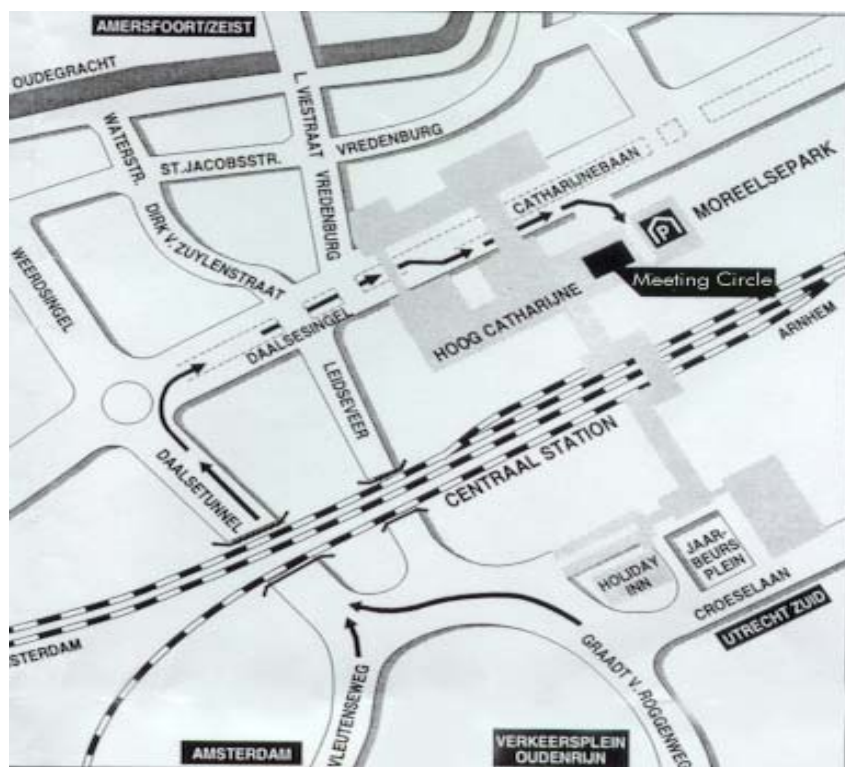

Routebeschrijving Meeting Plaza Utrecht

Godebaldkwartier 20, 3511 DX Utrecht, Tel: 030-2337010

Openbaar vervoer

Loop richting Winkelcentrum 'Hoog Catharijne'. Na ca 100 meter ziet u rechts een filiaal van de ABN/AMRO Bank. Ga hier rechtsaf. U bent nu in het Godebaldkwartier. Direct links om de hoek vindt u de entree van kantorencomplex 'Cluetinckborg'. Bel aan bij Meeting Plaza en neem de lift naar de tweede etage. .

Kijk voor meer informatie over vertrek- en aankomsttijden op www.ov9292.nl.

Eigen vervoer

Vanaf de A2 (Amsterdam-Utrecht-Den Bosch)

Neem afslag 7 Utrecht-Oog in Al of Afslag 8 Utrecht-Centrum. U rijdt nu via de Vleutenseweg of Graadt van Roggenweg richting Centrum/Station. Het beste kunt u de borden Hoog-Catharijne volgen. Onder het spoor (Daalsetunnel) door, gaat u rechts af bij de eerstvolgende stoplichten, de Catharijnebaan. Vervolgens op de Catharijnebaan onder één viaduct doorrijden. Bij het bord 'Station' rechts omhoog. Ga direct de tweede straat rechtsaf bij de borden 'Parkeergarage Moreelsepark'. Deze parkeergarage is gelegen aan de Spoorstraat. Wij adviseren u om deze parkeergarage te gebruiken.

Parkeer uw auto en ga met de lift of trap naar het winkelniveau Van Hoog Catharijne. Links ziet u Albert Heijn, u loopt rechtdoor. Na ca. 250 meter ziet u schuin rechts voor u de ingang van het Kantorencomplex 'Cluetinckborg'. Bel aan bij Meeting Plaza en neem de lift naar de tweede etage.